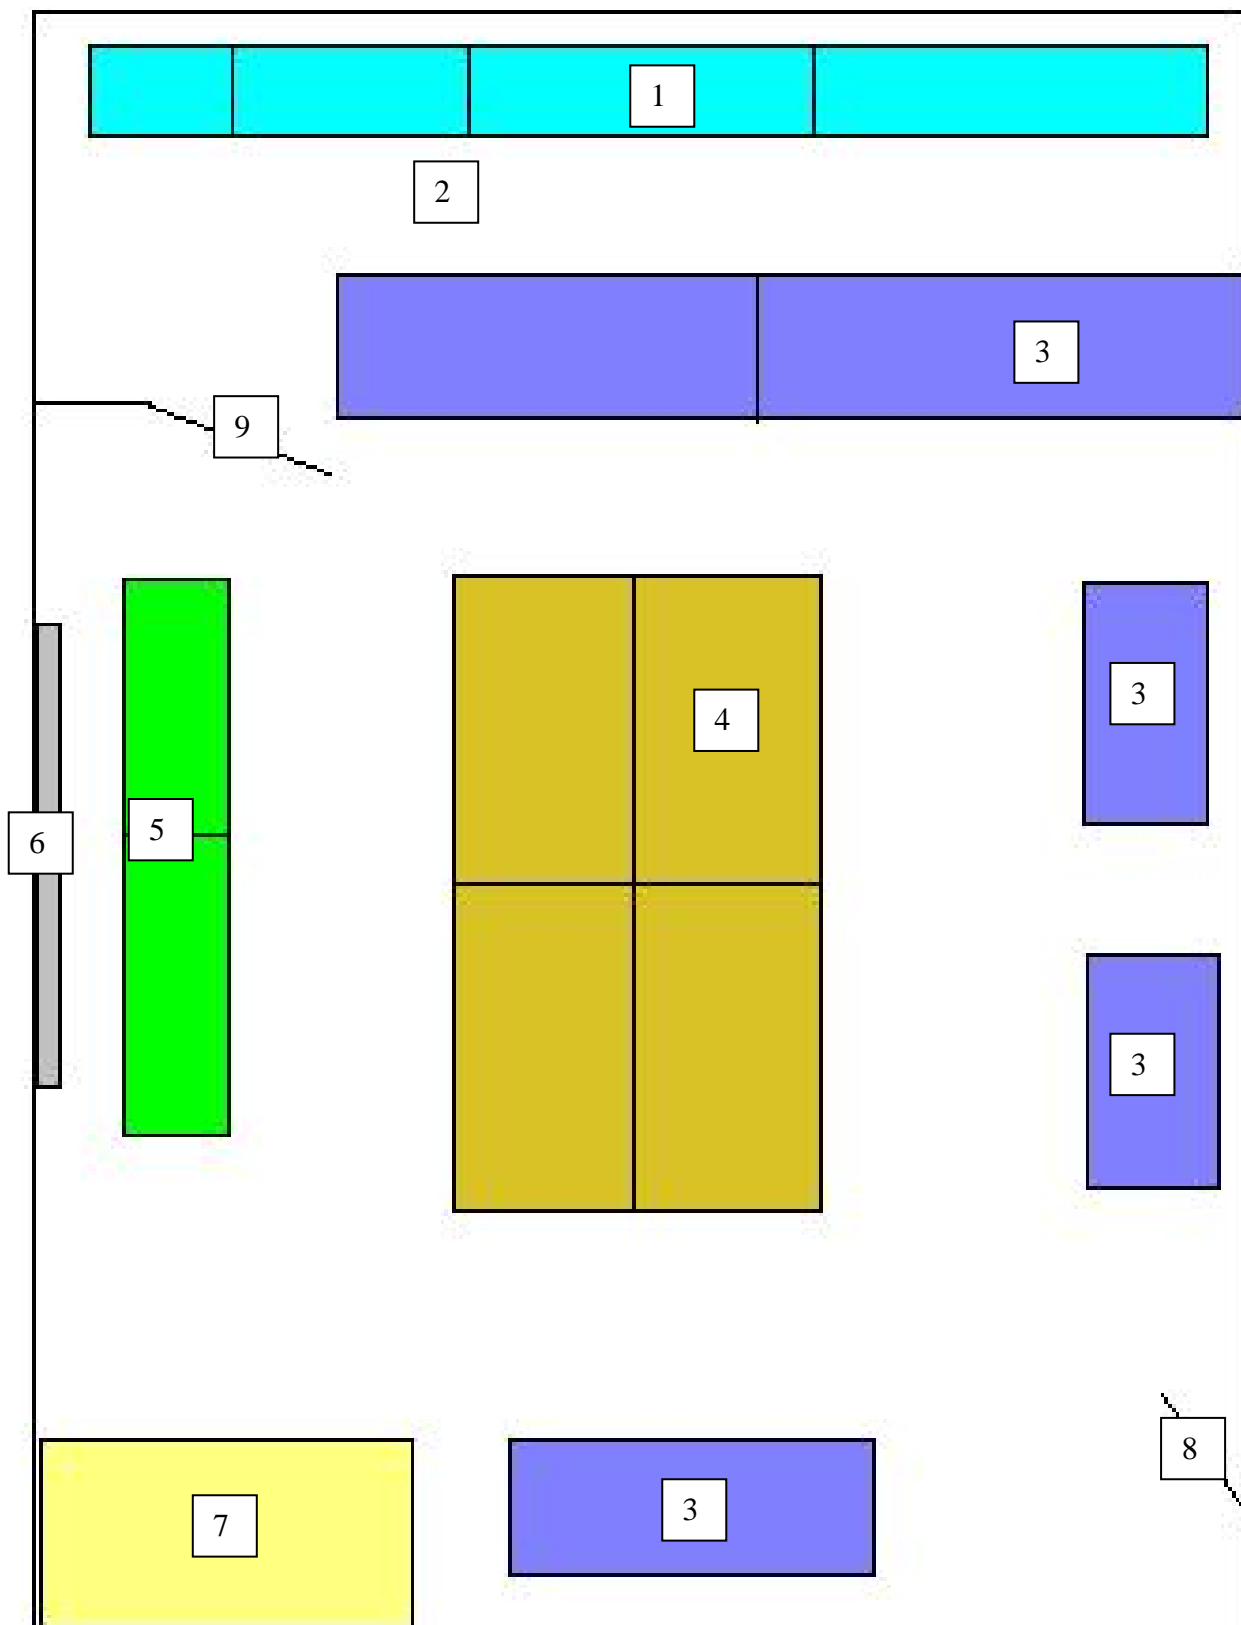

## План зоологического кабинета.

Условные обозначения:

- 1. Помещения для содержания животных;
- 2. Учебные парты;
- 3. Мойка;
- 4. Холодильник;

- 5. Входная дверь;
- 6. Место для хранения сыпучих кормов;
- 7. Окно.
- 8. Холодильник

## План кабинета аквариумистики.

### Условные обозначения.

- |                                    |                         |
|------------------------------------|-------------------------|
| 1. Отсадники и взрослые аквариумы; | 5. Террариумы;          |
| 2. Лаборантская;                   | 6. Окно;                |
| 3. Видовые аквариумы;              | 7. Мойка;               |
| 4. Учебные парты                   | 8. Входная дверь;       |
|                                    | 9. Дверь в лаборантскую |